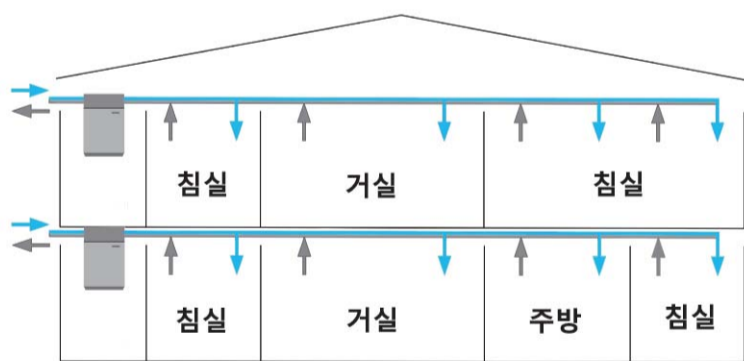

# '숲속 집처럼'

창문을 열지 않아도  
미세먼지, 황사 걱정없이  
숲속 공기가 집안에 들어온 듯,

환기, 이제는  
더 쉽고 편안하게

좌우 도어 방식으로 간편한 필터 교체순서

[신개념] 키친 수납함 스타일로 제작된 도어형 열회수 환기청정기

→ 깨끗한 실외공기 + 산소 공급  
← 오염된 실내공기 + 이산화탄소 배출

아파트, 주택, 사무실, 카페, 독서실 등  
다양한 공간에 최적화된 환기 시스템

## [특장점]