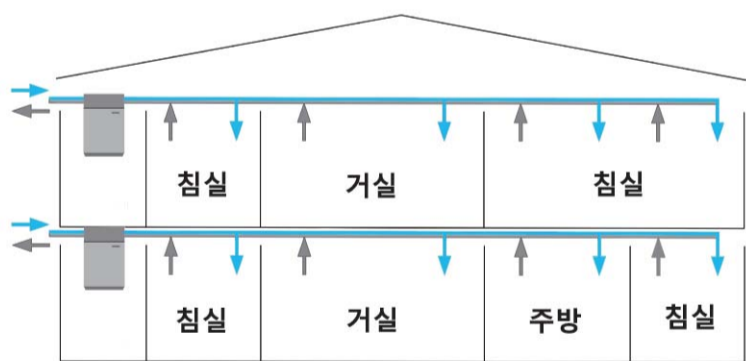

숲의 청정한 공기, 자연을 닮은 환기

'숲속 집처럼'

창문을 열지 않아도
미세먼지, 황사 걱정없이
숲속 공기가 집안에 들어온 듯,

환기, 이제는
더 쉽고 편안하게

좌우 도어 방식으로 간편한 필터 교체순서

[신개념] 키친 수납함 스타일로 제작된 도어형 열회수 환기청정기

→ 깨끗한 실외공기 + 산소 공급
← 오염된 실내공기 + 이산화탄소 배출

아파트, 주택, 사무실, 카페, 독서실 등
다양한 공간에 최적화된 환기 시스템

[특장점]

- **누구나 쉽게, 언제든지!**
공구 없이 도어를 간편하게 열어 필터 상태를 직접 자주 확인할 수 있음.
- **1분 셀프 필터 교체!**
복잡한 절차 없이 쉽고 안전하게, 목 디스크 걱정 없는 편리한 교체 가능.
- **사계절 내내 에너지 절감!**
냉방과 난방 효율을 높이는 최고급 전열교환소자가 내장되어 뛰어난 열교환 성능을 자랑.
- **공기 정화는 기본, 탈취까지 완벽하게!**
H13 등급의 항바이러스 헤파 필터와 탈취 기능까지 갖춘 대용량 복합 항바이러스 헤파 필터로 미세먼지, 황사 걱정 없이 쾌적한 환기를 제공.
- **A/S 없이도 OK!**
필터 교체부터 유지관리까지 스스로 해결!